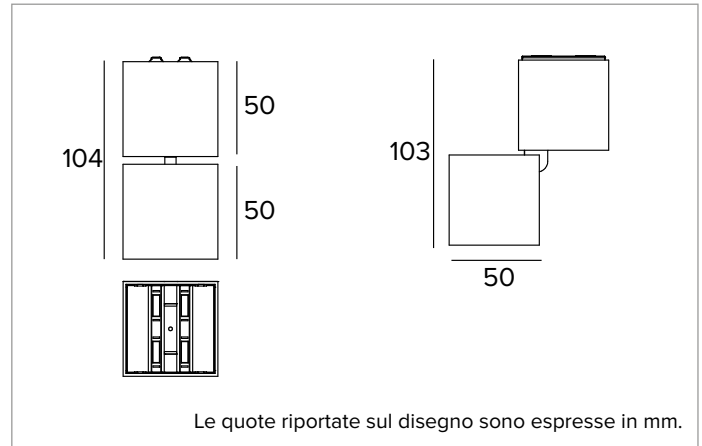

1T7427CA | OZ Modulo luminoso - Singolo

Modulo luminoso magnetico a LED, alimentato a bassissima tensione, orientabile

	2700K	H(m)	D(m)	Emax(lx)		
Ra90				37°		
Fixture Power	7W	1	0.66	1745		
Source Flux	920lm	2	1.32	436		
Fixture Flux	758lm	3	1.98	194		
Efficacy	107lm/W	4	2.64	109		
TS1127	Imax=1896cd/klm	Imax	1745cd	5	3.31	70

CCT nominale: 2700K

SDCM: 2

Durata utile (L80/B10): >50000h tq +25°C

CARATTERISTICHE ILLUMINOTECNICHE

Ottica di precisione medium wide flood a sfaccettature convesse in alluminio anodizzato speculare, filtro olografico diffusore e mascherina in policarbonato nero. L'apparecchio è idoneo per l'installazione in ambienti di lavoro UGR<19 (EN12464-1).

Corpo in pressofusione di alluminio verniciato nero. Apparecchio orientabile, 50x50mm. Orientabilità del corpo ottico di 0° +90° sul piano verticale e di 358° sul piano orizzontale.

Colore e finitura: Nero profondo

Dimensioni: 50x50mm

Peso: 0,2Kg

Versione: ORIENTABILE CASAMBI

Grado di protezione: IP20

CARATTERISTICHE ELETTRICHE

Potenza apparecchio: 7W

Alimentazione: 48Vdc

Classe di isolamento: CLASSE 3