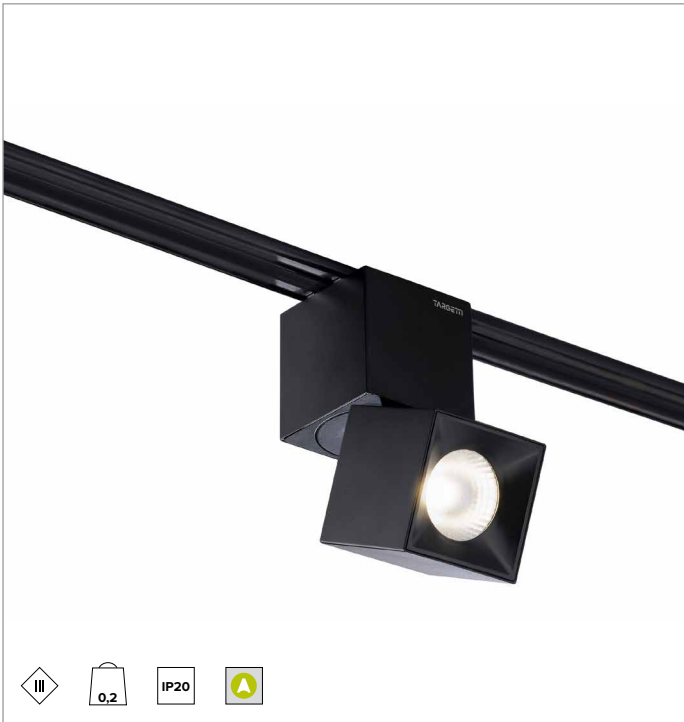

1T7427CA | OZ Modulo luminoso - Singolo

Modulo luminoso magnetico a LED, alimentato a bassissima tensione, orientabile

	2700K	H(m)	D(m)	Emax(lx)		
Ra90				37°		
Fixture Power	7W	1	0.66	1745		
Source Flux	920lm	2	1.32	436		
Fixture Flux	758lm	3	1.98	194		
Efficacy	107lm/W	4	2.64	109		
TS1127	Imax=1896cd/klm	Imax	1745cd	5	3.31	70

CCT nominale: 2700K

SDCM: 2

Durata utile (L80/B10): >50000h tq +25°C

CARATTERISTICHE ILLUMINOTECNICHE

Ottica di precisione medium wide flood a sfaccettature convesse in alluminio anodizzato speculare, filtro olografico diffusore e mascherina in policarbonato nero. L'apparecchio è idoneo per l'installazione in ambienti di lavoro UGR<19 (EN12464-1).

Corpo in pressofusione di alluminio verniciato nero. Apparecchio orientabile, 50x50mm. Orientabilità del corpo ottico di 0° +90° sul piano verticale e di 358° sul piano orizzontale.

Colore e finitura: Nero profondo

Dimensioni: 50x50mm

Peso: 0,2Kg

Versione: ORIENTABILE CASAMBI

Grado di protezione: IP20

CARATTERISTICHE ELETTRICHE

Potenza apparecchio: 7W

Alimentazione: 48Vdc

Classe di isolamento: CLASSE 3